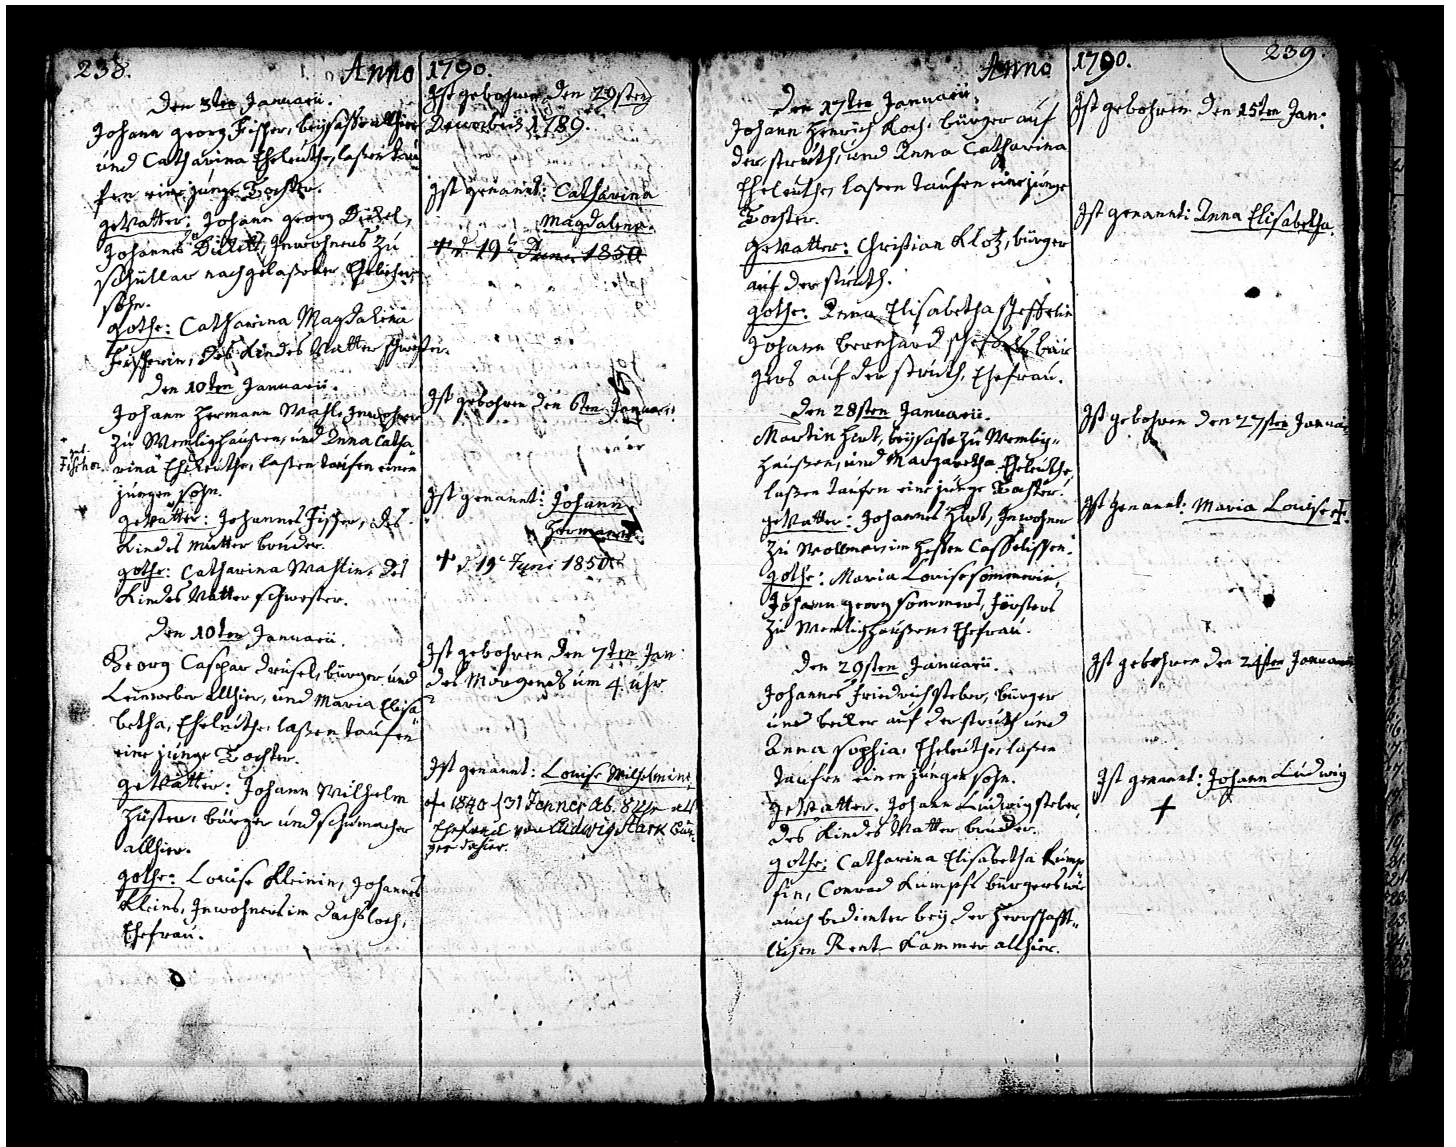

Mikrofilm 1779/1780

www.archion.de

258.

Anno 1790.

Den 5ten Januarii.
Johann Georg Fißler, bürgerlicher
und Catharina Schellke, dessen
Frau eine junge Tochter
gebathen: Johann Georg Fißler,
Johann Schellke, Inwohner zu
Hüllar nachgelassener Ehefrau
geb. Catharina Magdalena
Fißlerin, die kinder des Mathen Fißlerin.

ist geboren den 29ten Jan.
Dauert bis 1789.
ist genannt: Catharina
Magdalena.
v. 19. Juni 1850

Den 10ten Januarii.

Johann Hermann Magle, Inwohner
zu Mordel, und Anna Catha-
rina Fißlerin, dessen bürgerlicher
junges Kind
gebathen: Johann Fißler, die
Kindel Mathen Fißlerin.
geb. Catharina Mathens die
Kindel Mathen Fißlerin.